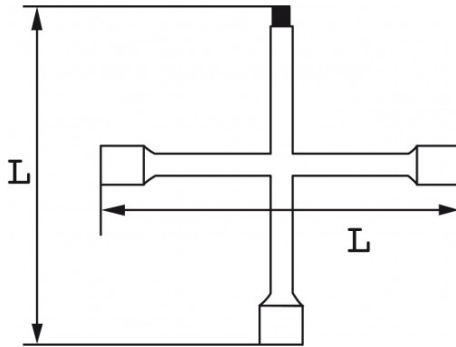

BESCHRIJVING

Kruissleutel

Gesmeed in staal met chroom-vanadium.

NORMEN / RICHTLIJNEN

NF ISO 691, DIN 3319

SPECIFIEKE GEGEVENS

SAM Outillage

10 rue Camille de Rochetaillée
42000 Saint-Etienne - France

Omschrijving	KRUISSLEUTEL ZWAAR VOERTUIG
Handelsreferentie	76-4L
L (mm)	700
Gewicht (kg)	4.4
A (mm)	24 27 33
Toewijzing	ZV
Vierkant "	3/4"
Garantie	O

Toegepaste garantie

O | Garantie SAM TOOL

Garantie zonder tijdsbeperking op de tools, bij gebruik in normale omstandigheden.