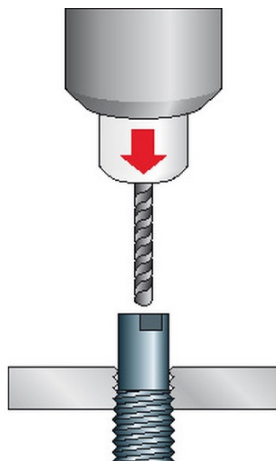

Voor het verwijderen van schroeven met linkse en rechtse schroefgang.

Voordeel: de holte waarin de bout of de schroef zicht bevindt, wordt niet verwijd.

Omschrijving	VERWIJDERAAR VOOR KAPOTTE SCHROEF 5 TOT 6 MM
Handelsreferentie	762-1
Gewicht (g)	15
Diameter (mm)	5 - 6
Lengte (mm)	58
Garantie	0

**Toegepaste garantie****0 | Garantie SAM TOOL**

Garantie zonder tijdsbeperking op de tools, bij gebruik in normale omstandigheden.