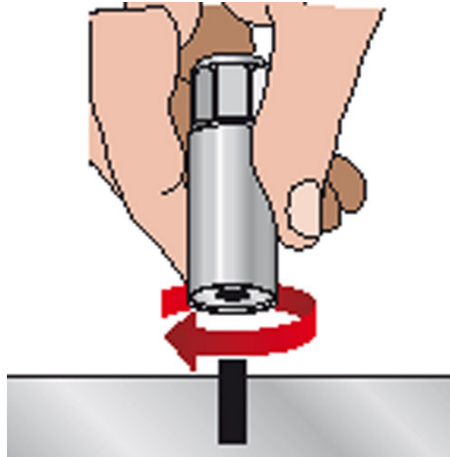

Omschrijving	TAPEINDDRAAIER MET ROLLEN M10
Handelsreferentie	763-10
Gewicht (g)	213
Schroef	M10
Lengte (mm)	75
Garantie	O

**Toegepaste garantie**

**O | Garantie SAM TOOL**

Garantie zonder tijdsbeperking op de tools, bij gebruik in normale omstandigheden.