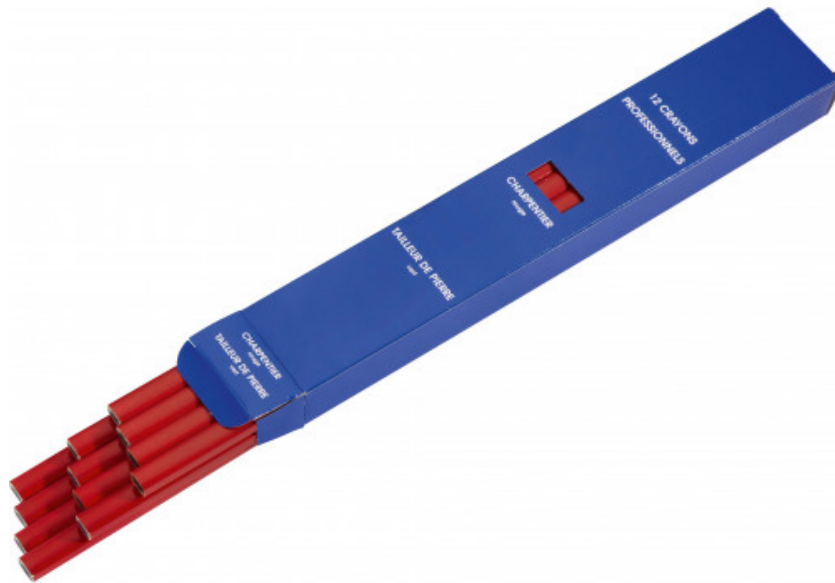

BESCHRIJVING

Timmermanspotlood in cederhout

Set van 12 cederhouten potloden, in doos.

SPECIFIEKE GEGEVENS

Omschrijving	DOOS MET 12 TIMMERMANSPOTLODEN
Handelsreferentie	773-P-2
Gewicht (g)	260
Lengte (mm)	300
Mijnbouw	Half-zacht

SAM Outillage

10 rue Camille de Rochetaillée
42000 Saint-Etienne - France

RCS Saint-Etienne B 338 002 231 | SAS au capital de 8 189 583 €

<https://www.sam-outillage.nl/>

Niet-contractuele foto's en teksten. Niet op de openbare weg gooien. Document gegenereerd op 2024-05-02 10:56:29