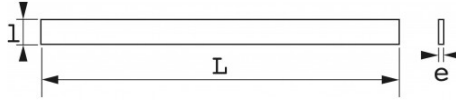

**BESCHRIJVING****Lineaal buigzaam**

Van roestvrij staal. Diepe gravure, anti-reflectie. Schaalverdeling in mm. Schaalverdeling recto/verso (behalve 781-5 en 781-10, enkel recto).

**NORMEN / RICHTLIJNEN**

Niet-contractuele foto's en teksten. Niet op de openbare weg gooien. Document gegenereerd op 2024-04-19 03:36:43

Handelsreferentie	L (mm)	Gewicht (g)	l (mm)	e (mm)	Garantie
781-10	1000	105	20	0.5	C
781-5	500	44	20	0.5	C
781-2	200	12	13	0.4	C
781-3	300	18	13	0.5	C