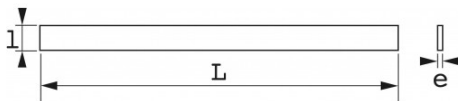

Handelsreferentie	L (mm)	Gewicht (g)	l (mm)	e (mm)	Garantie
781-3R	300	90	30	1	O
781-5R	500	140	30	1	O
781-10R	1000	250	30	1	O

Toegepaste garantie

O | Garantie SAM TOOL

Garantie zonder tijdsbeperking op de tools, bij gebruik in normale omstandigheden.

[>> Meer info](#)

SAM Outillage

10 rue Camille de Rochetaillée
42000 Saint-Etienne - France

RCS Saint-Etienne B 338 002 231 | SAS au capital de 8 189 583 €

<https://www.sam-outillage.nl/>

Niet-contractuele foto's en teksten. Niet op de openbare weg gooien. Document gegenereerd op 2024-05-02 20:52:38