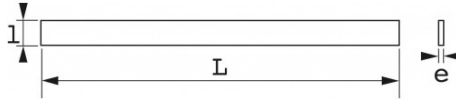

SPECIFIEKE GEGEVENS