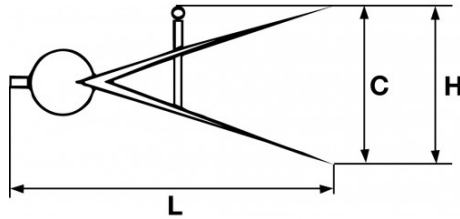

**BESCHRIJVING**

Puntpasser met veer

Eenvoudige en nauwkeurige afstelling met behulp van een gekartelde knop. Extra harde, platte pootjes en fijne punten.

SPECIFIEKE GEGEVENS**SAM Outillage**

10 rue Camille de Rochetaillée
42000 Saint-Etienne - France

Handelsreferentie	L (mm)	Gewicht (g)	C (mm)	H (mm)	Afwerking	Garantie
782-A-20	245	140	200	100	Gepolijst	O
782-A-15 (niet in de handel)	195	124	150	90	Gepolijst	O
782-A-25 (niet in de handel)	295	190	250	125	Gepolijst	O