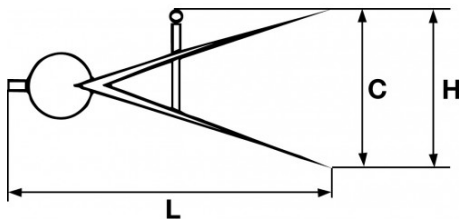

Omschrijving	VEERPASSER MET PUNT 150 MM
Handelsreferentie	782-A-15
L (mm)	195
Gewicht (g)	124
C (mm)	150
H (mm)	90
Afwerking	Gepolijst
Garantie	O

**Toegepaste garantie****O | Garantie SAM TOOL**

Garantie zonder tijdsbeperking op de tools, bij gebruik in normale omstandigheden.