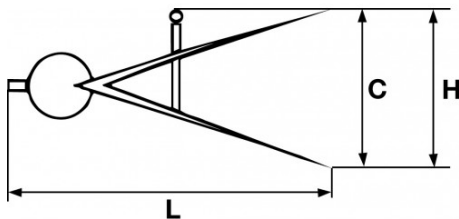

Omschrijving	VEERPASSER MET PUNT 200 MM
Handelsreferentie	782-A-20
L (mm)	245
Gewicht (g)	140
C (mm)	200
H (mm)	100
Afwerking	Gepolijst
Garantie	O

**Toegepaste garantie**

**O | Garantie SAM TOOL**

Garantie zonder tijdsbeperking op de tools, bij gebruik in normale omstandigheden.