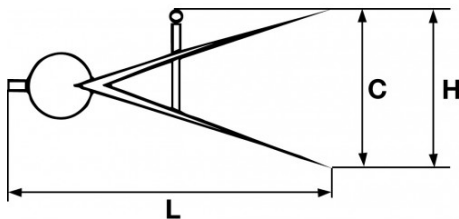

Niet-contractuele foto's en teksten. Niet op de openbare weg gooien. Document gegenereerd op 2024-05-03 02:09:49

BESCHRIJVING

Puntpasser met veer

Eenvoudige en nauwkeurige afstelling met behulp van een gekartelde knop. Extra harde, platte pootjes en fijne punten.

Omschrijving	VEERPASSER MET PUNT 250 MM
Handelsreferentie	782-A-25
L (mm)	295
Gewicht (g)	190
C (mm)	250
H (mm)	125
Afwerking	Gepolijst
Garantie	O

Toegepaste garantie**O | Garantie SAM TOOL**

Garantie zonder tijdsbeperking op de tools, bij gebruik in normale omstandigheden.