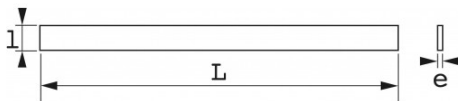

Omschrijving	
Handelsreferentie	783-5RB
L (mm)	500
Gewicht (g)	680
l (mm)	30
e (mm)	6
Garantie	O Garantie SAM TOOL

Toegepaste garantie

O | Garantie SAM TOOL

Garantie zonder tijdsbeperking op de tools, bij gebruik in normale omstandigheden.