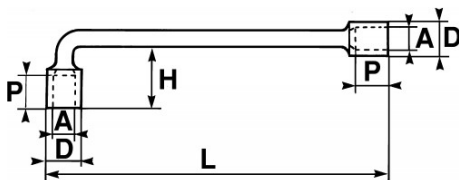

**BESCHRIJVING****Pijpsleutels in mm**

Gesmeed in staal met chroom-vanadium. Diepe en resistente dop. Grote hefboomarm om krachtig te kunnen aandraaien. Uitvoering: Gepolijst en glanzend. Versie 12-kant

<https://www.sam-outillage.nl/>

Niet-contractuele foto's en teksten. Niet op de openbare weg gooien. Document gegenereerd op 2024-05-03 01:26:39

SPECIFIEKE GEGEVENS

Omschrijving	PIJPSLEUTEL 12-KANT 18 MM
Handelsreferentie	80-18-P
L (mm)	214
Gewicht (g)	350
H (mm)	42
D (mm)	25
P (mm)	18
A (mm)	18
Garantie	O