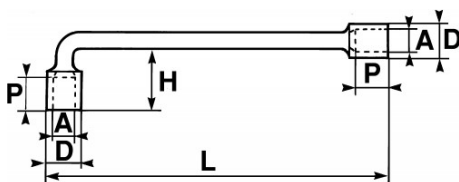

<https://www.sam-outillage.nl/>

Niet-contractuele foto's en teksten. Niet op de openbare weg gooien. Document gegenereerd op 2024-05-03 00:22:06

SPECIFIEKE GEGEVENS

Omschrijving	PIJPSLEUTEL 12-KANT 19 MM
Handelsreferentie	80-19-P
L (mm)	225
Gewicht (g)	440
H (mm)	44
D (mm)	26.5
P (mm)	19
A (mm)	19
Garantie	O