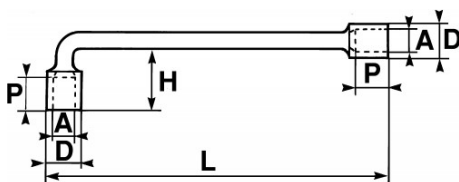

BESCHRIJVING

Pijpsleutels in mm

Gesmeed in staal met chroom-vanadium. Diepe en resistente dop. Grote hefboomarm om krachtig te kunnen aandraaien. Uitvoering: Gepolijst en glanzend. Versie 12-kant

NORMEN / RICHTLIJNEN

Niet-contractuele foto's en teksten. Niet op de openbare weg gooien. Document gegenereerd op 2024-05-02 23:25:38

SPECIFIEKE GEGEVENS

Omschrijving	
Handelsreferentie	80-22-P
L (mm)	270
Gewicht (g)	640
H (mm)	50
D (mm)	30.5
P (mm)	22
A (mm)	22
Garantie	O