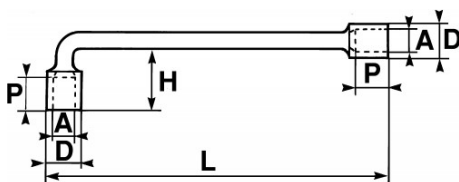

<https://www.sam-outillage.nl/>

Niet-contractuele foto's en teksten. Niet op de openbare weg gooien. Document gegenereerd op 2024-05-03 01:14:20

**SPECIFIEKE GEGEVENS**

Omschrijving	
Handelsreferentie	80-27-P
L (mm)	328
Gewicht (g)	930
H (mm)	61
D (mm)	37
P (mm)	30
A (mm)	27
Garantie	O