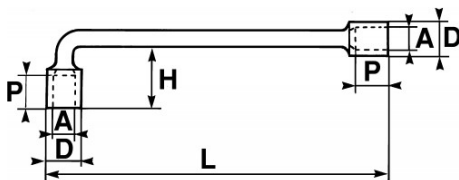

Niet-contractuele foto's en teksten. Niet op de openbare weg gooien. Document gegenereerd op 2024-05-03 01:35:39

BESCHRIJVING

Pijpsleutels in mm

Gesmeed in staal met chroom-vanadium. Diepe en resistente dop. Grote hefboomarm om krachtig te kunnen aandraaien. Uitvoering: Gepolijst en glanzend. Versie 12-kant

<https://www.sam-outillage.nl/>

Niet-contractuele foto's en teksten. Niet op de openbare weg gooien. Document gegenereerd op 2024-05-03 01:35:39

SPECIFIEKE GEGEVENS

Omschrijving	
Handelsreferentie	80-5,5-P
L (mm)	92
Gewicht (g)	25
H (mm)	15
D (mm)	8.5
P (mm)	5.5
A (mm)	5.5
Garantie	O