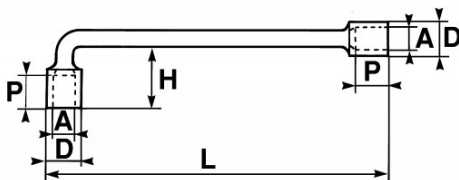

<https://www.sam-outillage.nl/>

Niet-contractuele foto's en teksten. Niet op de openbare weg gooien. Document gegenereerd op 2024-05-03 00:38:07

SPECIFIEKE GEGEVENS

Omschrijving	PIJPSLEUTEL 6-KANT 5 MM
Handelsreferentie	80-5-P
L (mm)	88
Gewicht (g)	17
H (mm)	13
D (mm)	7.5
P (mm)	5
A (mm)	5
Garantie	0