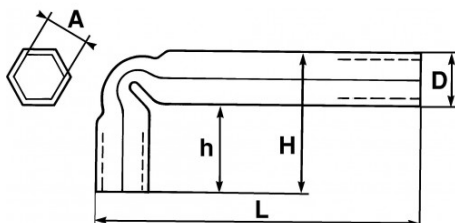

<https://www.sam-outillage.nl/>

Niet-contractuele foto's en teksten. Niet op de openbare weg gooien. Document gegenereerd op 2024-05-01 18:25:00

SPECIFIEKE GEGEVENS

Omschrijving	BUISSLEUTEL GEBOGEN 14 MM
Handelsreferentie	86-14
L (mm)	118
Gewicht (g)	127
H (mm)	51
D (mm)	20
h (mm)	33
A (mm)	14
Garantie	O