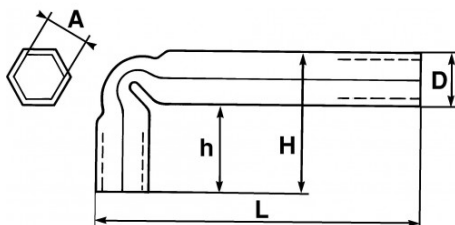

<https://www.sam-outillage.nl/>

Niet-contractuele foto's en teksten. Niet op de openbare weg gooien. Document gegenereerd op 2024-05-01 16:00:20

**SPECIFIEKE GEGEVENS**

Omschrijving	
Handelsreferentie	86-26
L (mm)	185
Gewicht (g)	460
H (mm)	85
D (mm)	35
h (mm)	54
A (mm)	26
Garantie	O