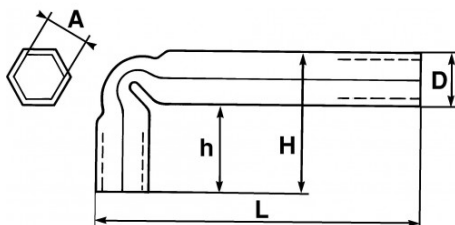

<https://www.sam-outillage.nl/>

Niet-contractuele foto's en teksten. Niet op de openbare weg gooien. Document gegenereerd op 2024-05-01 19:05:12

SPECIFIEKE GEGEVENS

Omschrijving	BUISSLEUTEL GEBOGEN 28 MM
Handelsreferentie	86-28
L (mm)	200
Gewicht (g)	550
H (mm)	90
D (mm)	38
h (mm)	58
A (mm)	28
Garantie	O