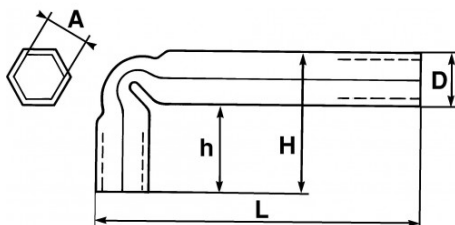

<https://www.sam-outillage.nl/>

Niet-contractuele foto's en teksten. Niet op de openbare weg gooien. Document gegenereerd op 2024-05-01 15:53:31

SPECIFIEKE GEGEVENS

| | |
|-------------------|-------|
| Omschrijving | |
| Handelsreferentie | 86-29 |
| L (mm) | 210 |
| Gewicht (g) | 640 |
| H (mm) | 100 |
| D (mm) | 40 |
| h (mm) | 60 |
| A (mm) | 29 |
| Garantie | O |