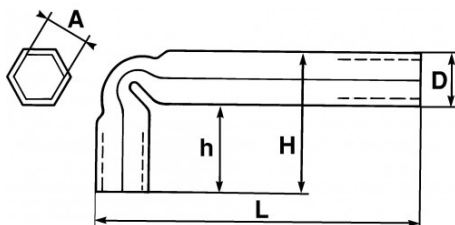

<https://www.sam-outillage.nl/>

Niet-contractuele foto's en teksten. Niet op de openbare weg gooien. Document gegenereerd op 2024-05-01 23:53:39

SPECIFIEKE GEGEVENS

Omschrijving	BUISSLEUTEL GEBOGEN 30 MM
Handelsreferentie	86-30
L (mm)	215
Gewicht (g)	690
H (mm)	100
D (mm)	41
h (mm)	63
A (mm)	30
Garantie	O