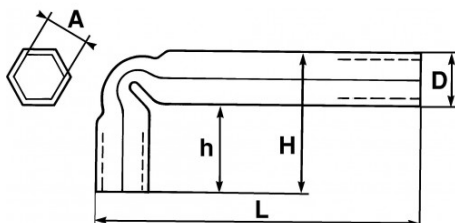

<https://www.sam-outillage.nl/>

Niet-contractuele foto's en teksten. Niet op de openbare weg gooien. Document gegenereerd op 2024-05-01 22:45:59

SPECIFIEKE GEGEVENS

Omschrijving	BUISSLEUTEL GEBOGEN 5,5 MM
Handelsreferentie	86-5,5
L (mm)	80
Gewicht (g)	20
H (mm)	28
D (mm)	9
h (mm)	20
A (mm)	5.5
Garantie	O