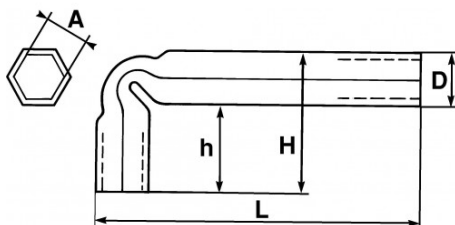

<https://www.sam-outillage.nl/>

Niet-contractuele foto's en teksten. Niet op de openbare weg gooien. Document gegenereerd op 2024-05-01 12:25:41

SPECIFIEKE GEGEVENS

Omschrijving	BUISSLEUTEL GEBOGEN 6 MM
Handelsreferentie	86-6
L (mm)	84
Gewicht (g)	26
H (mm)	29
D (mm)	10
h (mm)	20
A (mm)	6
Garantie	O