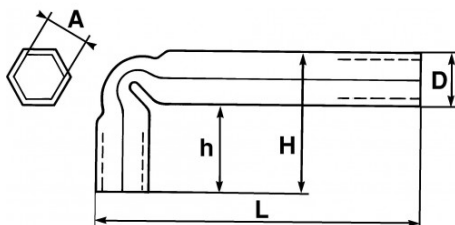

<https://www.sam-outillage.nl/>

Niet-contractuele foto's en teksten. Niet op de openbare weg gooien. Document gegenereerd op 2024-05-01 11:10:25

**SPECIFIEKE GEGEVENS**

Omschrijving	BUISSLEUTEL GEBOGEN 8 MM
Handelsreferentie	86-8
L (mm)	90
Gewicht (g)	36
H (mm)	33
D (mm)	12
h (mm)	24
A (mm)	8
Garantie	O