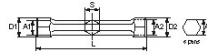

Omschrijving	BUISSLEUTEL RECHT 12X13 MM
Handelsreferentie	86-D-12X13
L (mm)	136
Gewicht (g)	100
D1 (mm)	17
S (mm)	13
A1 (mm)	12
A2 (mm)	13
D2 (mm)	19
Garantie	O

**Toegepaste garantie**

**O | Garantie SAM TOOL**