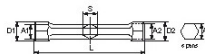

NORMEN / RICHTLIJNEN

NF ISO 691, NF ISO 2236, ISO 691, DIN ISO 691, ISO 2236

SPECIFIEKE GEGEVENS

SAM Outillage

10 rue Camille de Rochetaillée
42000 Saint-Etienne - France

RCS Saint-Etienne B 338 002 231 | SAS au capital de 8 189 583 €

<https://www.sam-outillage.nl/>

Niet-contractuele foto's en teksten. Niet op de openbare weg gooien. Document gegenereerd op 2024-04-30 15:17:05

Omschrijving	BUISSLEUTEL RECHT 14X15 MM
Handelsreferentie	86-D-14X15
L (mm)	145
Gewicht (g)	130
D1 (mm)	19
S (mm)	14
A1 (mm)	14
A2 (mm)	15
D2 (mm)	21
Garantie	O