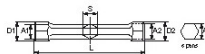

NORMEN / RICHTLIJNEN

NF ISO 691, NF ISO 2236, ISO 691, DIN ISO 691, ISO 2236

SPECIFIEKE GEGEVENS

SAM Outillage

10 rue Camille de Rochetaillée
42000 Saint-Etienne - France

RCS Saint-Etienne B 338 002 231 | SAS au capital de 8 189 583 €

<https://www.sam-outillage.nl/>

Niet-contractuele foto's en teksten. Niet op de openbare weg gooien. Document gegenereerd op 2024-05-01 07:14:28

| | |
|-------------------|----------------------------|
| Omschrijving | BUISSLEUTEL RECHT 18X19 MM |
| Handelsreferentie | 86-D-18X19 |
| L (mm) | 167 |
| Gewicht (g) | 225 |
| D1 (mm) | 25.7 |
| S (mm) | 18 |
| A1 (mm) | 18 |
| A2 (mm) | 19 |
| D2 (mm) | 26.5 |
| Garantie | O |