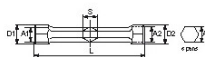

NORMEN / RICHTLIJNEN

NF ISO 691, NF ISO 2236, ISO 691, DIN ISO 691, ISO 2236

SPECIFIEKE GEGEVENS

SAM Outillage

10 rue Camille de Rochetaillée
42000 Saint-Etienne - France

RCS Saint-Etienne B 338 002 231 | SAS au capital de 8 189 583 €

<https://www.sam-outillage.nl/>

Niet-contractuele foto's en teksten. Niet op de openbare weg gooien. Document gegenereerd op 2024-04-30 23:34:17

Omschrijving	BUISSLEUTEL RECHT 20X22 MM
Handelsreferentie	86-D-20X22
L (mm)	174
Gewicht (g)	275
D1 (mm)	27.5
S (mm)	20
A1 (mm)	20
A2 (mm)	22
D2 (mm)	30.5
Garantie	O