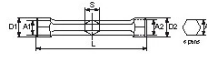

Niet-contractuele foto's en teksten. Niet op de openbare weg gooien. Document gegenereerd op 2024-05-01 01:16:48

BESCHRIJVING

Buissleutel recht in mm

Twee verschillende openingen per sleutel. Hexagonale romp en 6-kant kop. Gechromeerde afwerking.

NORMEN / RICHTLIJNEN

NF ISO 691, NF ISO 2236, ISO 691, DIN ISO 691, ISO 2236

SPECIFIEKE GEGEVENS

SAM Outillage

10 rue Camille de Rochetaillée
42000 Saint-Etienne - France

RCS Saint-Etienne B 338 002 231 | SAS au capital de 8 189 583 €

<https://www.sam-outillage.nl/>

Niet-contractuele foto's en teksten. Niet op de openbare weg gooien. Document gegenereerd op 2024-05-01 01:16:48

Omschrijving	BUISSEUTEL RECHT 21X23 MM
Handelsreferentie	86-D-21X23
L (mm)	187
Gewicht (g)	310
D1 (mm)	29
S (mm)	21
A1 (mm)	21
A2 (mm)	23
D2 (mm)	31
Garantie	O