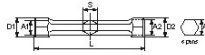

Niet-contractuele foto's en teksten. Niet op de openbare weg gooien. Document gegenereerd op 2024-05-01 00:26:32

BESCHRIJVING

Buissleutel recht in mm

Twee verschillende openingen per sleutel. Hexagonale romp en 6-kant kop. Gechromeerde afwerking.

NORMEN / RICHTLIJNEN

NF ISO 691, NF ISO 2236, ISO 691, DIN ISO 691, ISO 2236

SPECIFIEKE GEGEVENS

SAM Outillage

10 rue Camille de Rochetaillée
42000 Saint-Etienne - France

RCS Saint-Etienne B 338 002 231 | SAS au capital de 8 189 583 €

<https://www.sam-outillage.nl/>

Niet-contractuele foto's en teksten. Niet op de openbare weg gooien. Document gegenereerd op 2024-05-01 00:26:32

Omschrijving	BUISSLEUTEL RECHT 24X26 MM
Handelsreferentie	86-D-24X26
L (mm)	194
Gewicht (g)	390
D1 (mm)	32.5
S (mm)	24
A1 (mm)	24
A2 (mm)	26
D2 (mm)	35
Garantie	O