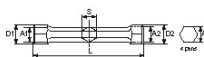

NORMEN / RICHTLIJNEN

NF ISO 691, NF ISO 2236, ISO 691, DIN ISO 691, ISO 2236

SPECIFIEKE GEGEVENS

SAM Outillage

10 rue Camille de Rochetaillée
42000 Saint-Etienne - France

RCS Saint-Etienne B 338 002 231 | SAS au capital de 8 189 583 €

<https://www.sam-outillage.nl/>

Niet-contractuele foto's en teksten. Niet op de openbare weg gooien. Document gegenereerd op 2024-04-30 23:47:15

Omschrijving	BUISSLEUTEL RECHT 25X28 MM
Handelsreferentie	86-D-25X28
L (mm)	208
Gewicht (g)	450
D1 (mm)	34
S (mm)	25
A1 (mm)	25
A2 (mm)	28
D2 (mm)	37
Garantie	O