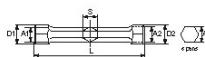

NORMEN / RICHTLIJNEN

NF ISO 691, NF ISO 2236, ISO 691, DIN ISO 691, ISO 2236

SPECIFIEKE GEGEVENS

SAM Outillage

10 rue Camille de Rochetaillée
42000 Saint-Etienne - France

RCS Saint-Etienne B 338 002 231 | SAS au capital de 8 189 583 €

<https://www.sam-outillage.nl/>

Niet-contractuele foto's en teksten. Niet op de openbare weg gooien. Document gegenereerd op 2024-05-01 03:05:20

Omschrijving	BUISSLEUTEL RECHT 27X29 MM
Handelsreferentie	86-D-27X29
L (mm)	212
Gewicht (g)	460
D1 (mm)	37
S (mm)	27
A1 (mm)	27
A2 (mm)	29
D2 (mm)	39
Garantie	O