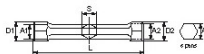

Omschrijving	BUISSLEUTEL RECHT 8X9 MM
Handelsreferentie	86-D-8X9
L (mm)	110
Gewicht (g)	53
D1 (mm)	12
S (mm)	14
A1 (mm)	8
A2 (mm)	9
D2 (mm)	13
Garantie	O

**Toegepaste garantie**

**O | Garantie SAM TOOL**