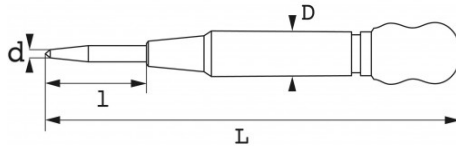

Omschrijving	AUTOMATISCHE CENTERPUNT MET HANDVAT BI-MATERIAAL
Handelsreferentie	88
L (mm)	150
Gewicht (g)	145
l (mm)	35
d (mm)	6
D (mm)	16
Garantie	O   Garantie SAM TOOL

**Toegepaste garantie**

**O | Garantie SAM TOOL**