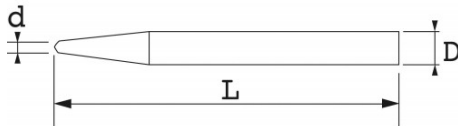

Omschrijving	CENTERPUNT 10 MM
Handelsreferentie	8N-10A
L (mm)	130
Gewicht (g)	137
d (mm)	10
D (mm)	14
Garantie	C

**Toegepaste garantie****C | Verbruiksartikelen**

De producten van deze categorie worden niet geruild; hiervoor geldt normale slijtage.