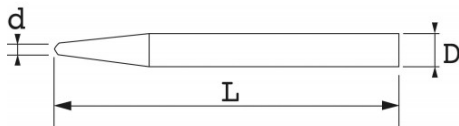

BESCHRIJVING

Centerpunt

Gekartelde romp. Uitvoering: gebruieneerd.

NORMEN / RICHTLIJNEN

NF E71-211

SPECIFIEKE GEGEVENS

SAM Outillage

10 rue Camille de Rochetaillée
42000 Saint-Etienne - France

Omschrijving	CENTERPUNT 6 MM
Handelsreferentie	8N-6A
L (mm)	115
Gewicht (g)	62
d (mm)	6
D (mm)	10
Garantie	C

Toegepaste garantie**C | Verbruiksartikelen**

De producten van deze categorie worden niet geruild; hiervoor geldt normale slijtage.