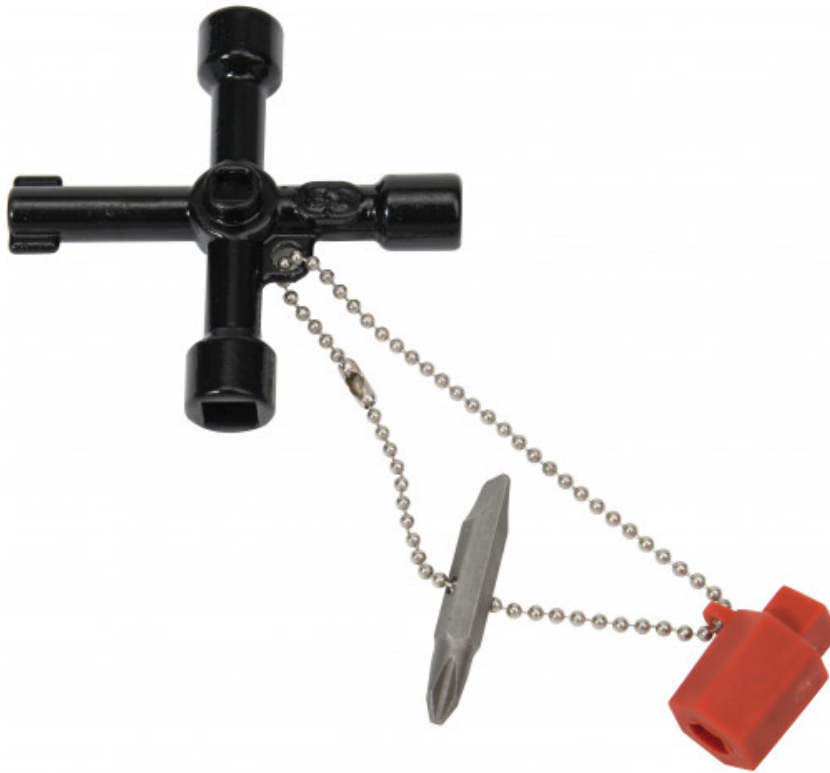

Universele sleutel

91

SAM Outillage

10 rue Camille de Rochetaillée
42000 Saint-Etienne - France

RCS Saint-Etienne B 338 002 231 | SAS au capital de 8 189 583 €

<https://www.sam-outillage.nl/>

Niet-contractuele foto's en teksten. Niet op de openbare weg gooien. Document gegenereerd op 2024-05-06 17:08:57

**BESCHRIJVING**

Universele sleutel

Universele sleutel voor elektriciteitskasten, koffertjes enz. Tool van onder druk gegoten zink voorzien van de volgende matrijzen: vierkant 6 mm, vierkant 7-8 mm, driehoek 7-8 mm en dubbele baard 3-5 mm. Sleutel ook geleverd met adapter en dubbele schroefbit (Fente 7 mm, Phillips nr. 2) om standaardschroeven vast en los te draaien.

SPECIFIEKE GEGEVENS

Omschrijving	UNIVERSELE SLEUTEL
Handelsreferentie	91
Gewicht (g)	90
Garantie	O Garantie SAM TOOL

SAM Outillage

10 rue Camille de Rochetaillée
42000 Saint-Etienne - France

RCS Saint-Etienne B 338 002 231 | SAS au capital de 8 189 583 €