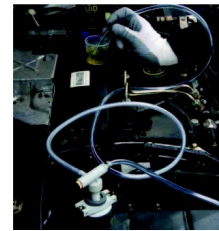

BESCHRIJVING

Controlekit van de koppakking

Detectiesysteem CO2. Controleert de aanwezigheid van ontbrandingsgassen in het koelsysteem. De testvloeistof wijzigt van kleur als er een lek is gedetecteerd. Snelle identificatie van een defecte koppakking.

SPECIFIEKE GEGEVENS

Omschrijving	CO2-VERKLIKKER + NAVULLING
Handelsreferentie	913-CO2
Gewicht (g)	860
Garantie	C | Verbruiksartikelen

SAM Outillage

10 rue Camille de Rochetaillée
42000 Saint-Etienne - France

RCS Saint-Etienne B 338 002 231 | SAS au capital de 8 189 583 €

<https://www.sam-outillage.nl/>

Niet-contractuele foto's en teksten. Niet op de openbare weg gooien. Document gegenereerd op 2024-04-20 05:42:01