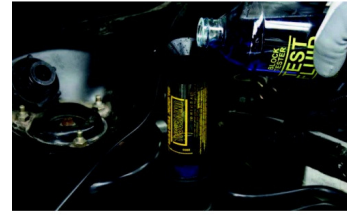

BESCHRIJVING

Controlekit van de koppakking

Detectiesysteem CO2. Controleert de aanwezigheid van ontbrandingsgassen in het koelsysteem. De testvloeistof wijzigt van kleur als er een lek is gedetecteerd. Snelle identificatie van een defecte koppakking.

SPECIFIEKE GEGEVENS

Omschrijving	CO2-VERKLIKKER + NAVULLING
Handelsreferentie	913-CO2
Gewicht (g)	860
Garantie	C | Verbruiksartikelen

SAM Outillage

10 rue Camille de Rochetaillée
42000 Saint-Etienne - France

RCS Saint-Etienne B 338 002 231 | SAS au capital de 8 189 583 €

<https://www.sam-outillage.nl/>

Niet-contractuele foto's en teksten. Niet op de openbare weg gooien. Document gegenereerd op 2024-04-20 05:42:01