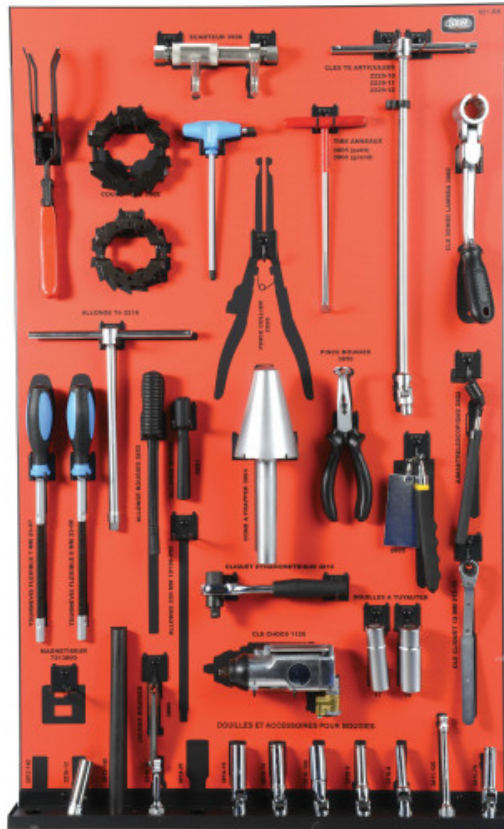

Plaat onderhoud rood

921RB

SAM Outillage

10 rue Camille de Rochetaillée
42000 Saint-Etienne - France

RCS Saint-Etienne B 338 002 231 | SAS au capital de 8 189 583 €

<https://www.sam-outillage.nl/>

Niet-contractuele foto's en teksten. Niet op de openbare weg gooien. Document gegenereerd op 2024-05-06 10:21:19

BESCHRIJVING

Plaat onderhoud rood

X2 soepele schroevendraaiers met dop van 7 en 8 mm.x1 magnetiseer-/demagnetiseertoestel.x1 tang loskoppelen van bougie en dieptemaat van 0,4 tot 1,0 mm.x1 ratel 3/8" 25 Nm en vlakke ratelsleutel van 12 mm met ratel.x3 verlengstukken waaronder hoekvorm 3/8" lengte van 75-125 mm en in T.x2 elastische tools voor het monteren van de bougie.x3 doppen 3/8" scharnierend van 14-16 en 20,8 mm.x2 doppen 3/8" - 14 mm 12-kanten 14 mm extra fijn.x2 doppen 3/8" scharnierend van 10 en 12 mm.x3 doppen 3/8" scharnierend van 8-9 en 10 mm (type stiff).x2 steekdoppen 3/8" van 17 en 19 mm.x2 doppen: 3/8" Hex.: 17 en 19 mm.x1 compacte krachtsleutel 3/8" voor het demonteren van voorverwarmingsbougiesx1 krachtverlengstuk 250 mmx1 magneetx1 spiegelx1 slagkegelx2 ringtrekkersx1 tandheugeltangx1 schroefverwijderaarsx1 pijpsnijder.x3 sleutels in 'T' scharnierend van 10-11 en 12 mm.x1 injectiedop van 27 mm scharnierend.Gezeefdrukte plaat bepaald per technische prestatie.Beschikbaar in de achtergrond van uw keuze met zwarte afdrucken.Afmetingen van de plaat: 1000 x 600 mm.Ronde perforatie.Gebruik met haken 920C1 tot 920C9 Lot haken inbegrepen bij de samenstelling van tools.Bevestigungsrail muur meegeleverd met de plaat.

SPECIFIEKE GEGEVENS

Omschrijving	PLAAT ROOD ONDERHOUD
Handelsreferentie	921RB
Gewicht (kg)	5.000
Garantie	O Garantie SAM TOOL

Toegepaste garantie**O | Garantie SAM TOOL**

Garantie zonder tijdsbeperking op de tools, bij gebruik in normale omstandigheden.