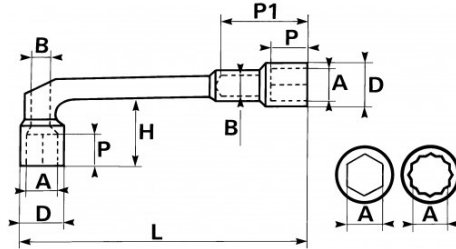

Niet-contractuele foto's en teksten. Niet op de openbare weg gooien. Document gegenereerd op 2024-05-05 08:01:42

BESCHRIJVING

Pijpsleutel Open 6/12-kant gesatineerd in mm

Pijpsleutel 6x12-kant, ontworpen om krachtig te kunnen los- en vastdraaien. 12-kant gebogen zijde, 6-kant lange zijde. Doorsteekkop voor gebruik op draadstangen of uitstekende ringen. Gesmeed in staal met chroom-vanadium. Ponsen 'Surface Drive' SAM om matslijpen van de moeren te voorkomen. Fijne vorm om beter aan de moeren te kunnen. Gesatineerde afwerking.

<https://www.sam-outillage.nl/>

Niet-contractuele foto's en teksten. Niet op de openbare weg gooien. Document gegenereerd op 2024-05-05 08:01:42

SPECIFIEKE GEGEVENS

Handelsreferentie	L (mm)	Gewicht (g)	H (mm)	D (mm)	P (mm)	A (mm)	P1 (mm)	B (mm)	Garantie
93-6	97	57	17	11	8	6	23	5.5	O
93-7	97	30	17	11	8	7	23	5.5	O
93-8	119	60	22	14	10	8	28	6.5	O
93-9	119	60	22	14	10	9	28	6.5	O
93-10	133	100	25	16	11	10	34	8	O
93-11	133	100	25	16	11	11	34	8	O
93-12	144	125	30	18.5	13	12	36	9	O
93-13	144	115	30	18.5	13	13	36	9	O
93-14	165	200	34	21	15	14	43	9.5	O
93-15	165	190	34	21	15	15	43	9.5	O
93-16	187	270	38	24	17	16	52	11.5	O
93-17	187	250	38	24	17	17	52	11.5	O