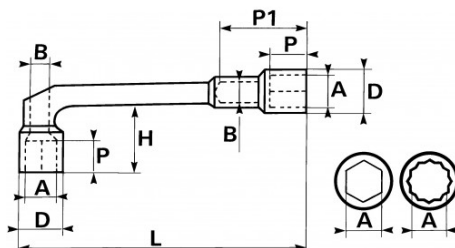

Niet-contractuele foto's en teksten. Niet op de openbare weg gooien. Document gegenereerd op 2024-05-05 08:44:42

BESCHRIJVING

Pijpsleutel Open 6/12-kant gesatineerd in mm

Pijpsleutel 6x12-kant, ontworpen om krachtig te kunnen los- en vastdraaien. 12-kant gebogen zijde, 6-kant lange zijde. Doorsteekkop voor gebruik op draadstangen of uitstekende ringen. Gesmeed in staal met chroom-vanadium. Ponsen 'Surface Drive' SAM om matslijpen van de moeren te voorkomen. Fijne vorm om beter aan de moeren te kunnen. Gesatineerde afwerking.

<https://www.sam-outillage.nl/>

Niet-contractuele foto's en teksten. Niet op de openbare weg gooien. Document gegenereerd op 2024-05-05 08:44:42

SPECIFIEKE GEGEVENS

| | |
|-------------------|--------------------------------------|
| Omschrijving | DOORSTEEKPIJPSLEUTEL 6/12-KANT 12 MM |
| Handelsreferentie | 93-12 |
| L (mm) | 144 |
| Gewicht (g) | 125 |
| H (mm) | 30 |
| D (mm) | 18.5 |
| P (mm) | 13 |
| A (mm) | 12 |
| P1 (mm) | 36 |
| B (mm) | 9 |
| Garantie | O |