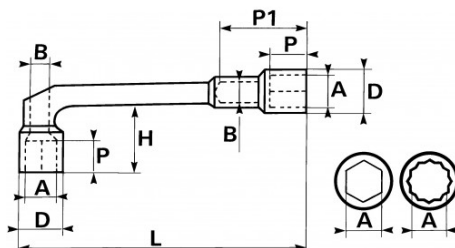

### Pijpsleutel Open 6/12-kant gesatineerd in mm

Pijpsleutel 6x12-kant, ontworpen om krachtig te kunnen los- en vastdraaien. 12-kant gebogen zijde, 6-kant lange zijde. Doorsteekkop voor gebruik op draadstangen of uitstekende ringen. Gesmeed in staal met chroom-vanadium. Ponsen 'Surface Drive' SAM om matslijpen van de moeren te voorkomen. Fijne vorm om beter aan de moeren te kunnen. Gesatineerde afwerking.

**SPECIFIEKE GEGEVENS**

Omschrijving	DOORSTEEKPIJPSLEUTEL 6/12-KANT 13 MM
Handelsreferentie	93-13
L (mm)	144
Gewicht (g)	115
H (mm)	30
D (mm)	18.5
P (mm)	13
A (mm)	13
P1 (mm)	36
B (mm)	9
Garantie	O

**Toegepaste garantie**