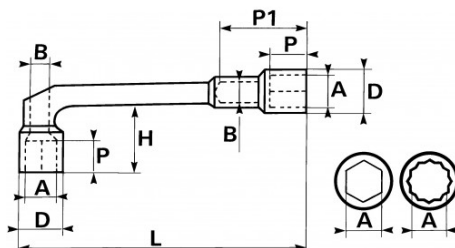

### Pijpsleutel Open 6/12-kant gesatineerd in mm

Pijpsleutel 6x12-kant, ontworpen om krachtig te kunnen los- en vastdraaien. 12-kant gebogen zijde, 6-kant lange zijde. Doorsteekkop voor gebruik op draadstangen of uitstekende ringen. Gesmeed in staal met chroom-vanadium. Ponsen 'Surface Drive' SAM om matslijpen van de moeren te voorkomen. Fijne vorm om beter aan de moeren te kunnen. Gesatineerde afwerking.

SPECIFIEKE GEGEVENS

Omschrijving	DOORSTEEKPIJPSLEUTEL 6/12-KANT 14 MM
Handelsreferentie	93-14
L (mm)	165
Gewicht (g)	200
H (mm)	34
D (mm)	21
P (mm)	15
A (mm)	14
P1 (mm)	43
B (mm)	9.5
Garantie	O

**Toegepaste garantie**