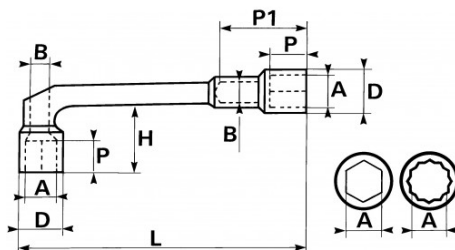

Niet-contractuele foto's en teksten. Niet op de openbare weg gooien. Document gegenereerd op 2024-05-05 07:15:04

BESCHRIJVING

Pijpsleutel Open 6/12-kant gesatineerd in mm

Pijpsleutel 6x12-kant, ontworpen om krachtig te kunnen los- en vastdraaien. 12-kant gebogen zijde, 6-kant lange zijde. Doorsteekkop voor gebruik op draadstangen of uitstekende ringen. Gesmeed in staal met chroom-vanadium. Ponsen 'Surface Drive' SAM om matslijpen van de moeren te voorkomen. Fijne vorm om beter aan de moeren te kunnen. Gesatineerde afwerking.

<https://www.sam-outillage.nl/>

Niet-contractuele foto's en teksten. Niet op de openbare weg gooien. Document gegenereerd op 2024-05-05 07:15:04

SPECIFIEKE GEGEVENS

Omschrijving	DOORSTEEKPIJPSLEUTEL 6/12-KANT 17 MM
Handelsreferentie	93-17
L (mm)	187
Gewicht (g)	250
H (mm)	38
D (mm)	24
P (mm)	17
A (mm)	17
P1 (mm)	52
B (mm)	11.5
Garantie	O