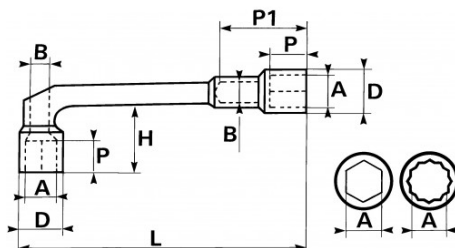

Niet-contractuele foto's en teksten. Niet op de openbare weg gooien. Document gegenereerd op 2024-05-05 07:56:24

BESCHRIJVING

Pijpsleutel Open 6/12-kant gesatineerd in mm

Pijpsleutel 6x12-kant, ontworpen om krachtig te kunnen los- en vastdraaien. 12-kant gebogen zijde, 6-kant lange zijde. Doorsteekkop voor gebruik op draadstangen of uitstekende ringen. Gesmeed in staal met chroom-vanadium. Ponsen 'Surface Drive' SAM om matslijpen van de moeren te voorkomen. Fijne vorm om beter aan de moeren te kunnen. Gesatineerde afwerking.

<https://www.sam-outillage.nl/>

Niet-contractuele foto's en teksten. Niet op de openbare weg gooien. Document gegenereerd op 2024-05-05 07:56:24

SPECIFIEKE GEGEVENS

Omschrijving	DOORSTEEKPIJPSLEUTEL 6/12-KANT 19 MM
Handelsreferentie	93-19
L (mm)	198
Gewicht (g)	365
H (mm)	45
D (mm)	26.5
P (mm)	20
A (mm)	19
P1 (mm)	57
B (mm)	14
Garantie	O