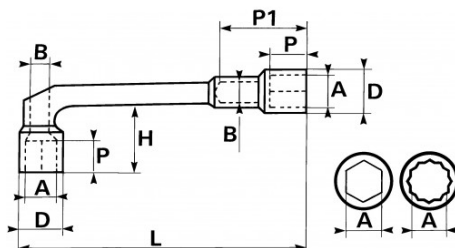

### Pijpsleutel Open 6/12-kant gesatineerd in mm

Pijpsleutel 6x12-kant, ontworpen om krachtig te kunnen los- en vastdraaien. 12-kant gebogen zijde, 6-kant lange zijde. Doorsteekkop voor gebruik op draadstangen of uitstekende ringen. Gesmeed in staal met chroom-vanadium. Ponsen 'Surface Drive' SAM om matslijpen van de moeren te voorkomen. Fijne vorm om beter aan de moeren te kunnen. Gesatineerde afwerking.

SPECIFIEKE GEGEVENS

Omschrijving	DOORSTEEKPIJPSLEUTEL 6/12-KANT 25 MM
Handelsreferentie	93-25
L (mm)	237
Gewicht (g)	635
H (mm)	57
D (mm)	34
P (mm)	26
A (mm)	25
P1 (mm)	66
B (mm)	17
Garantie	O

**Toegepaste garantie**