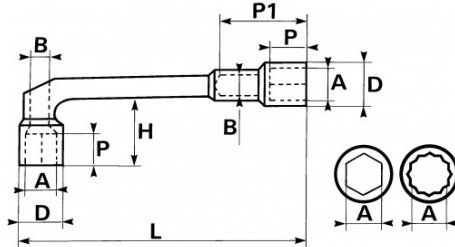

Niet-contractuele foto's en teksten. Niet op de openbare weg gooien. Document gegenereerd op 2024-05-05 10:38:17

BESCHRIJVING

Pijpsleutel Open 6/12-kant gesatineerd in mm

Pijpsleutel 6x12-kant, ontworpen om krachtig te kunnen los- en vastdraaien. 12-kant gebogen zijde, 6-kant lange zijde. Doorsteekkop voor gebruik op draadstangen of uitstekende ringen. Gesmeed in staal met chroom-vanadium. Ponsen 'Surface Drive' SAM om matslijpen van de moeren te voorkomen. Fijne vorm om beter aan de moeren te kunnen. Gesatineerde afwerking.

<https://www.sam-outillage.nl/>

Niet-contractuele foto's en teksten. Niet op de openbare weg gooien. Document gegenereerd op 2024-05-05 10:38:17

SPECIFIEKE GEGEVENS

Omschrijving	DOORSTEEKPIJPSLEUTEL 6/12-KANT 26 MM
Handelsreferentie	93-26
L (mm)	258
Gewicht (g)	790
H (mm)	60
D (mm)	36.5
P (mm)	28
A (mm)	26
P1 (mm)	74
B (mm)	21
Garantie	O