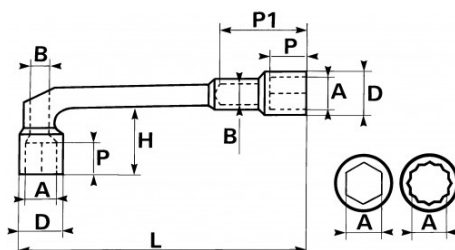

Niet-contractuele foto's en teksten. Niet op de openbare weg gooien. Document gegenereerd op 2024-05-05 05:45:22

BESCHRIJVING

Pijpsleutel Open 6/12-kant gesatineerd in mm

Pijpsleutel 6x12-kant, ontworpen om krachtig te kunnen los- en vastdraaien. 12-kant gebogen zijde, 6-kant lange zijde. Doorsteekkop voor gebruik op draadstangen of uitstekende ringen. Gesmeed in staal met chroom-vanadium. Ponsen 'Surface Drive' SAM om matslijpen van de moeren te voorkomen. Fijne vorm om beter aan de moeren te kunnen. Gesatineerde afwerking.

<https://www.sam-outillage.nl/>

Niet-contractuele foto's en teksten. Niet op de openbare weg gooien. Document gegenereerd op 2024-05-05 05:45:22

SPECIFIEKE GEGEVENS

Omschrijving	DOORSTEEKPIJPSLEUTEL 6/12-KANT 27 MM
Handelsreferentie	93-27
L (mm)	258
Gewicht (g)	740
H (mm)	60
D (mm)	36.5
P (mm)	28
A (mm)	27
P1 (mm)	74
B (mm)	21
Garantie	O